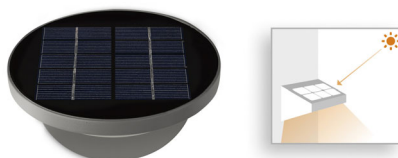

### Hřejivé bílé světlo

Teplota barvy světla se může různit a udává se v jednotkách Kelvin (K). Žárovky s nízkou

hodnotou teploty světla v Kelvinech poskytují hřejivé, přívětivější světlo, zatímco žárovky s vyšší hodnotou přinášejí chladné světlo, které působí energičtěji. Tato žárovka Philips nabízí hřejivé bílé světlo vytvářející útulnou atmosféru.

### IP44 – odolné proti vlivům počasí

Toto venkovní svítidlo Philips je navrženo speciálně pro vlhká venkovní prostředí. Bylo podrobeno přísným testům, které ověřily jeho voděodolnost. Stupeň krytí IP se popisuje dvěma údaji: první označuje stupeň ochrany proti prachu a druhý proti vodě. Toto venkovní svítidlo je zkonstruováno se stupněm krytí IP44: je chráněno proti stříkající vodě a jedná se o výrobek nejčastěji a ideálně používaný ve venkovním prostředí.

### Integrovaný solární panel

Součástí tohoto svítidla Philips myGarden Solar je integrovaný solární panel. Svítidlo neobsahuje žádné kabely a vydává až 100 lumenů světla, což postačuje k osvětlení určené oblasti nebo zvýraznění nějakého prvku.